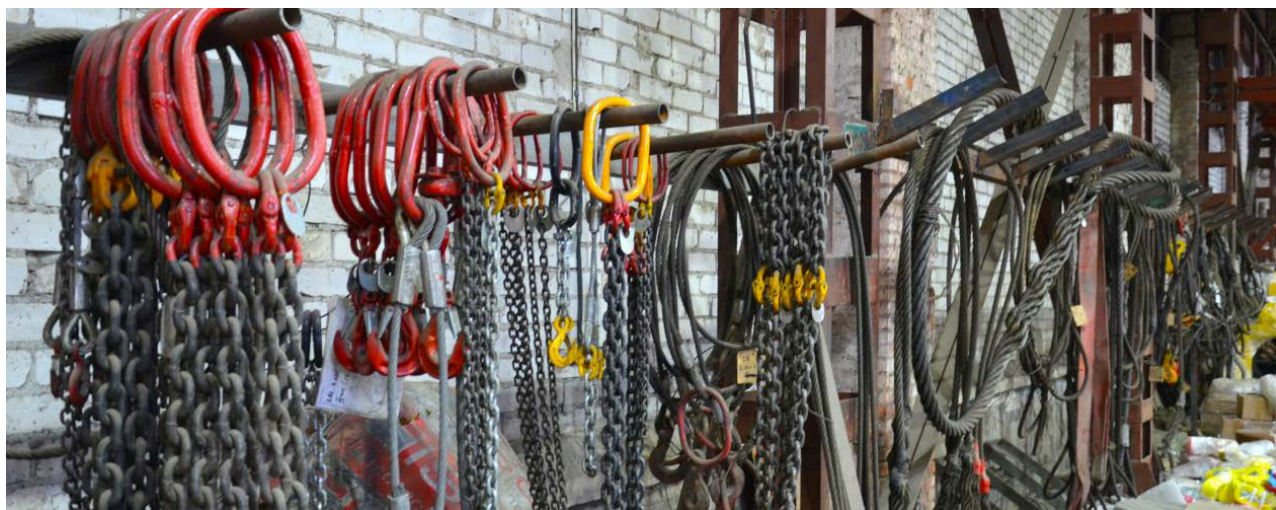

Ликвидация остатков

Компания «Самсон» предлагает рассмотреть возможность приобретения канатных и цепных стропов со склада в г. Орел. Стропы не были использованы в работе, но имеют длительный срок хранения. Цены на данные изделия значительно снижены, более подробную информацию можно получить у менеджеров по телефону (4862) 72-40-60.

№ п/п	наименование	Исполнение (втулка/заплет т)	Верхний элемент	Нижний элемент	Кол- во	Цена с НДС
1	4СК 16,0-2,5	втулка	РТ-1-16,0т	Крюк РФ 6,3т	3	10 000р
2	4СК-16,0-2,0	втулка	РТ-1-16,0т	Крюк РФ 6,3т	6	9 800р
3	4СК 2,5-4,0	втулка	РТ-1	Крюк РФ 1т	2	2 800р
4	1СК-1,6-3,0	втулка	коуш	Крюк китай 2,0т	2	810р
5	2СК-12,5-4,0	заплет	ОВ-12,5т	Без крюков	1	7 300р
6	1СК -5,0-2,0	втулка	коуш	Крюк РФ 5,0т	4	2 100р
7	2СК-3,2-4,8	втулка	РТ 1-5,0т	Крюк РФ 2,5т	2	1 700р
8	1ЦЦ-2,0-3,0 (3кл)	Скоба G2130 2.0т	Звено 2т	Крюк РФ 2,0т	2	1 600р
9	1ЦЦ-2,0-3,0 (8кл)	Скоба G2130 2.0т	Звено 2т	Крюк РФ 2,0т	2	1 400р
10	4СК-1,2-3,0	заплет	РТ1	Крюк РФ 0,5т	2	790р

11	4СЦ-5,0-3,5 (3кл)	Скоба G2130 2.0	РТ 1 -5,0т	Крюк китай 2,0т	1	18 300р
12	1СК-5,0-8,0	втулка	коуш	Крюк 4,5т	1	2 900р
13	ВК 6,3-4,0	втулка	коуш	коуш	2	600р
14	1СК-6,3-2,7		ОВ	Крюк 7,0т	3	2 800р
15	ВК 3,2-4,0	заплет	коуш	коуш	1	2 200р
16	ВК 1,6-4,0	втулка	коуш	коуш	4	500р
17	ВК 2,5-3,8	втулка	коуш	коуш	1	1 300р
18	ВК 2,0-3,5	втулка	коуш	коуш	1	1 000р
19	1СК-2,0-1,25	втулка	коуш	Крюк 1,5т	1	600р
20	ВК 2,5-2,2	втулка	коуш	коуш	1	700р
21	ВК 0,63-1,2	втулка	коуш	коуш	20	100р
22	ВК 2,5-1,4	втулка	коуш	коуш	15	250р
23	ВК 6,3-3,0	втулка	коуш	коуш	2	1 400р
24	1СК 8,0-3,0	втулка	коуш	Крюк РФ 8,0т	4	2 400р
25	2СК-4,0-2,0	втулка	ОВ-5,0т	Крюк 3,2т	3	2 800р
26	2СК-20,0-3,0	втулка	РТ 3-20,0т	Крюк 22,0т	1	12 100р
27	2СК-15,0-12,0	втулка	ОВ 2-16,0т	Крюк 15,0т	2	18 700р