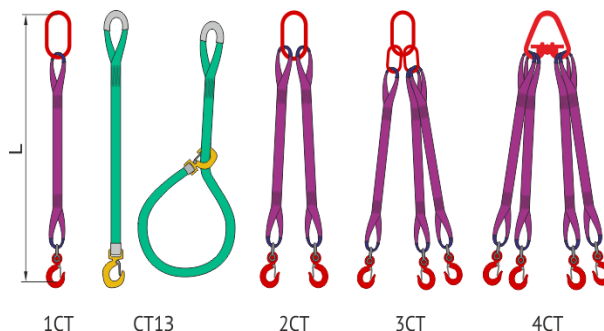

Стропы текстильные

Цены указаны в рублях с НДС и действительны с 10.09.2019г

Стропы многоветвевые 1СТ, 2СТ, 4СТ с крюком тип 320А DIN. (согласно РД 24-СЗК-01-01)

Материал – 100% лента полиэстеровая

Строп 1СТ, СТ13 одноветвевой.

Стропом СТ13 работать только на «удавку».

г/п	лента, мм	Длина стропа L, м									
		1,0	2,0	3,0	4,0	5,0	6,0	7,0	8,0	9,0	10,0
1т	30	485	626	679	732	785	838	891	944	997	1050
2т	60	-	978	1082	1187	1291	1395	1499	1603	1707	1811
3т	90	-	1565	1721	1877	2034	2190	2347	2503	2659	2816
4т	120	-	2288	2505	2730	2951	3171	3392	3613	3834	4055
5т	150	-	2907	3216	3524	3833	4141	4450	4758	5067	5375
6т	180	-	3724	4097	4471	4844	5218	5591	5964	6338	6711
8т	240	-	5688	6228	6768	7308	7849	8389	8929	9469	10009
10т	300	-	-	8601	9270	9940	10609	11278	11948	12617	13287
СТ13 – одиночный строп с крюком, мягкая петля.											
1,6т	60	1 286	1 438	1 589	1 742	1 927	2 081	2 232	2 385	2 539	2 691
2,2т	75	2 034	2 241	2 450	2 662	2 901	3 111	3 322	3 533	3 740	3 952

Строп 2СТ двухветвевой.

г/п	лента, мм	Длина стропа L, м									
		2,0	2,5	3,0	4,0	5,0	6,0	7,0	8,0	9,0	10,0
1,25т	30	974	1011	1048	1122	1195	1269	1343	1417	1490	1564
2,5т	50	1534	1602	1668	1799	1933	2066	2199	2331	2464	2596
4т	60	2491	2578	2664	2836	3009	3181	3268	3526	3699	3871
5т	90	3495	3614	3732	3968	4205	4441	4677	4914	5150	5387
6,3т	90	4163	4319	4476	4788	5103	5414	5727	6039	6352	6665
8т	150	-	-	6663	7152	7641	8130	8618	9107	9596	10085
10т	150	-	-	8795	9329	9863	10398	10932	11734	12268	12535
12,5т	240	-	-	12948	13808	14668	15529	15720	17248	18109	18969