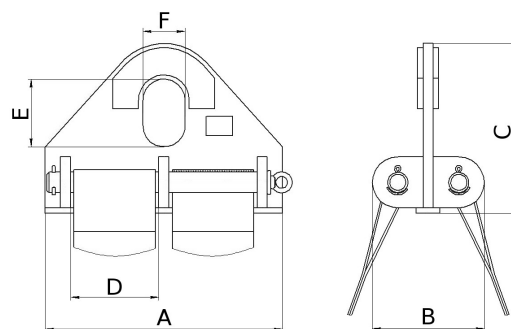

Строп 4СТ четырехветвевой.

г/п	лента, мм	Длина стропа L, м									
		2,0	2,5	3,0	4,0	5,0	6,0	7,0	8,0	9,0	10,0
3т	30	1816	1893	1966	2125	2280	2434	2589	2743	2898	3052
6т	50	3328	3481	3634	3940	4246	4548	4858	5164	5470	5776
9т	90	5389	5625	5862	6335	6808	7280	7753	8226	8699	9172
12,5т	90	7730	8043	8356	8981	9607	10232	10858	11484	12109	14085
15т	150	9958	10446	10935	11913	12891	13869	14847	15825	16803	17781
18т	120	-	-	15948	16832	17716	18599	19483	20367	21250	22134
25т	180	-	-	23579	25073	26566	28060	29553	31047	32541	34034
30т	240	-	-	36392	38306	40220	42134	44048	45962	47876	49790

Стропы текстильные

Цены указаны в рублях с НДС и действительны с 09.01.2019г

Мягкие монтажные полотенца с траверсной подвеской (ММП) ТУ 5225-002-55355339-2003

Полотенца монтажные предназначены для подъёма, перемещения, удержания и укладки в траншею изолированного трубопровода методом периодического перехвата, а также труб и секций длиной до 36 м при сварке трубопровода в «нитку».

ММП 1-8

ММП 2-32

ММП 3-60

Обозначение	г/п, т	Диаметр трубы, мм	Кол-во лент, шт	*Размеры стропа, мм	Размеры траверсной подвески, мм						Масса не более, кг	Цена, руб
					A	B	C	D	E	F		
ММП 1-8 (аналог ПМ322Р)	8,0	89-325	1	1800x120x5	265	230	345	135	150	100	22	11 797
ММП 1-16 (аналог ПМ524Р)	16,0	377-530	1	2500x240x6	362	275	360	260	170	125	55	18 204
ММП 2-32 (аналог ПМ824Р)	32,0	630-820	2	5100x240x6	700	330	500	260	200	125	190	60 814
ММП 2-40 (аналог ПМ1023Р)	40,0	1020	2	5100x300x7	940	370	655	310	240	210	240	73 729
ММП 3-60 (аналог ПМ1428Р)	60,0	1220-1420	3	5100x300x7	1185	380	590	320	285	220	460	109 323