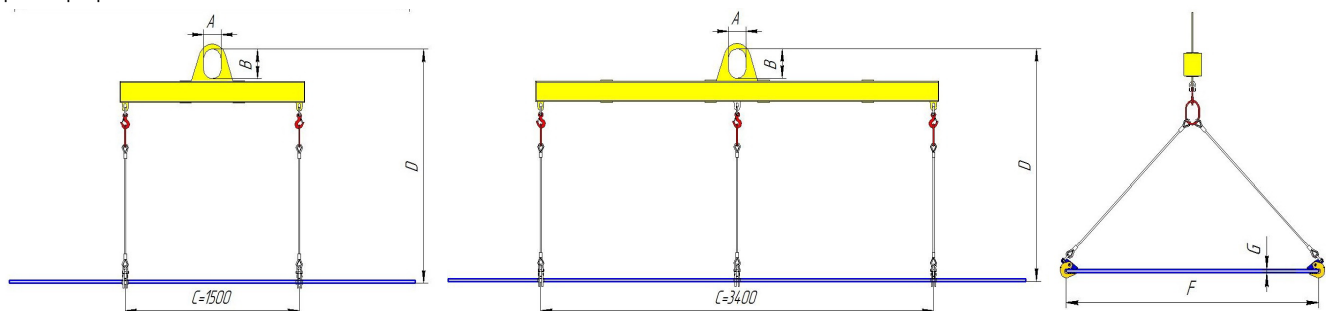

Захваты для листового проката

Цены указаны в рублях с НДС и действительны с 17.05.2019г

Захват для подъема листа в горизонтальном положении (со скобой)

Захваты работают в паре, для работы с крупногабаритными грузами используется траверса. Скоба входит в комплект поставки. При подъеме груза создается значительная контактная нагрузка. На рабочих органах захвата нанесено рифление для обеспечения надежной фиксации груза.

Обозначение	Масса груза не более, т		Размер, мм				Компл-ся скобой	Вес, кг	Цена, руб.
	для 2-х захв.	для 4-х захв.	A	B	H	L			
ЗГЛ-1,0	1,25	2,5	0	20	82	142	G 2130 1,5т	2,3	1 526
ЗГЛ-1,6	2,0	4,0	0	40	112	188	G 2130 2,0т	4,3	2 411
ЗГЛ-2,5	3,2	6,3	0	60	143	260	G 2130 3,25т	9,0	4 912
ЗГЛ-4,0	5,0	10,0	20	100	184	338	G 2130 4,75т	16,5	8 034
ЗГЛ-5,0	6,3	12,5	60	125	194	387	G 2130 6,5т	27,3	12 916

Комплект грузозахватных приспособлений для подъема листового проката

В состав комплекта входят: линейная траверса с подвесом за центральную проушину; канатные стропы типа ЗСК; захваты для листового металла типа ЗГЛ. Элементы комплекта приспособлений подобраны таким образом, чтобы обеспечить минимальный прогиб листа при подъеме и транспортировке.

* размер при ширине листа 2000мм