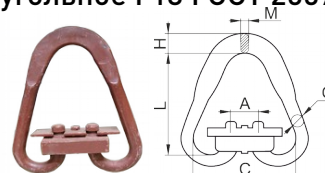

Комплектующие для строп

Цены указаны в рублях с НДС и действительны с 19.04.2019г

Звено треугольное Рт1 ГОСТ 25573-82

г/п	А, мм	СхL, мм	Г, мм	Вес, кг	Цена
2т	42	174x160	20	2,3	договор.
2,5т	50	192x175	22	3,0	договор.
3,2т	55	200x185	25	4,1	договор.
4т	60	228x215	28	5,8	договор.
5т	68	260x240	32	8,5	договор.
6,3т	74	289x265	35	11,0	договор.
8т	82	322x295	40	15,5	договор.
10т	90	355x325	45	22,4	договор.
12,5т	100	390x360	50	30,0	договор.
16т	110	425x395	55	41,0	договор.
20т	120	460x430	60	52,3	договор.
25т	130	495x465	65	65,0	договор.
32т	140	510x520	50	46	договор.
50т	160	580x510	65	76	договор.

Звено треугольное Рт3 ГОСТ 25573-82

г/п	А, мм	СхL, мм	М, мм	Г, мм	Н, мм	Вес, кг	Цена
2т	38,0	142x150	9	16	23	1,5	335
2,5т	46,0	164x165	10	18	26	1,9	390
3,2т	50,0	182x180	11	20	29	2,5	474
4т	54,0	196x205	12	22	32	3,6	571
5т	60,0	205x225	14	25	36	5,0	724
6,3т	68,0	236x250	16	28	39	6,7	878
8т	74,0	266x280	18	32	45	8,0	1 233
10т	80,0	296x300	20	36	51	13,7	1 532
12,5т	90,0	330x340	22	40	57	18,8	2 214
16т	100,0	365x375	25	45	64	26,3	2 913
20т	110,0	400x400	28	50	71	34,5	4 286
25т	125,0	461x425	32	56	77	51,6	5 848