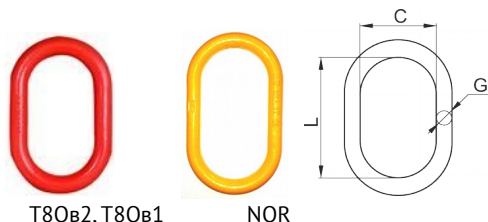

Комплекующие для строп

Цены указаны в рублях с НДС и действительны с 15.02.2019г

Звенья овалыные высокопрочные

T80B2, T80B1

NOR