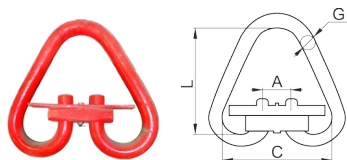

Комплектующие для строп

Цены указаны в рублях с НДС и действительны с 19.04.2019г

Звено треугольное Рт1 ГОСТ 25573-82

г/п	А, мм	СхL, мм	Г, мм	Вес, кг	Цена
2т	42	174x160	20	2,3	договор.
2,5т	50	192x175	22	3,0	договор.
3,2т	55	200x185	25	4,1	договор.
4т	60	228x215	28	5,8	договор.
5т	68	260x240	32	8,5	договор.
6,3т	74	289x265	35	11,0	договор.
8т	82	322x295	40	15,5	договор.
10т	90	355x325	45	22,4	договор.
12,5т	100	390x360	50	30,0	договор.
16т	110	425x395	55	41,0	договор.
20т	120	460x430	60	52,3	договор.
25т	130	495x465	65	65,0	договор.
32т	140	510x520	50	46	договор.
50т	160	580x510	65	76	договор.

Звено треугольное Рт3 ГОСТ 25573-82

г/п	А, мм	СхL, мм	М, мм	Г, мм	Н, мм	Вес, кг	Цена
2т	38,0	142x150	9	16	23	1,5	335
2,5т	46,0	164x165	10	18	26	1,9	390
3,2т	50,0	182x180	11	20	29	2,5	474
4т	54,0	196x205	12	22	32	3,6	571
5т	60,0	205x225	14	25	36	5,0	724
6,3т	68,0	236x250	16	28	39	6,7	878
8т	74,0	266x280	18	32	45	8,0	1 233
10т	80,0	296x300	20	36	51	13,7	1 532
12,5т	90,0	330x340	22	40	57	18,8	2 214
16т	100,0	365x375	25	45	64	26,3	2 913
20т	110,0	400x400	28	50	71	34,5	4 286
25т	125,0	461x425	32	56	77	51,6	5 848

Звено овальное Ов1 ГОСТ 25573-82

г/п	СхL, мм	Г, мм	Вес, кг	Цена
1т	44x80	16	0,4	120,00
1,6т	56x110	20	0,8	146,00
2т	60x110	22	1,1	173,00
2,5т	70x120	25	1,6	203,00
3,2т	80x130	28	2,1	278,00
4т	90x150	32	3,2	375,00
5т	100x170	36	4,5	514,00
6,3т	110x190	40	6,2	694,00
8т	120x210	45	8,7	939,00
10т	140x230	50	15,0	1 241,00

Звено овальное T80B2 (8кл)

г/п	Тип	СхL, мм	G, мм	Вес, кг	Цена
1,6т	T80B2	90x150	12	0,4	Временно сняты с производства
2,12т	T80B2	120x180	15	0,8	
2,5т	T80B2	120x180	17	1,0	
3,2т	T80B2	120x180	20	1,5	
4,25т	T80B2	120x180	22	2,0	
5,3т	T80B2	150x230	25	3,0	
6,3т	T80B2	150x230	27	3,2	
8,0т	T80B2	100x180	27	2,8	
8,0т	T80B2	150x230	30	4,4	
11,2т	T80B2	125x230	34	4,5	
11,2т	T80B2	220x350	32	4,9	
12,5т	T80B2	220x350	36	9,3	