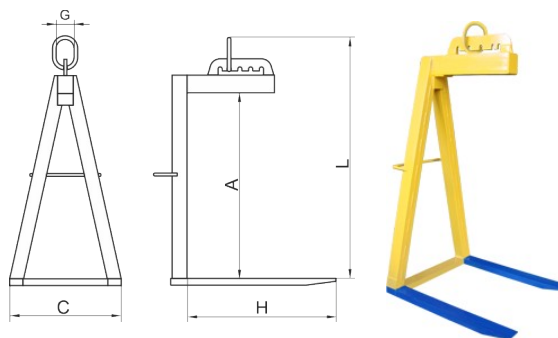

Захваты для поддонов

Цены указаны в рублях с НДС и действительны с 09.01.2019г

Захват для подъема поддонов нераздвижной

Захват предназначен для подъема и перемещения различных типов грузов, размещенных на поддонах (паллетах).
Особенностью работы с захватом данного типа является необходимость подъема за точку, совпадающую с центром тяжести захвата как с грузом, так и без него, для обеспечения горизонтального расположения вилок захвата.

Обозначение	г/п, т	Размер, мм					Вес, кг.	Цена, руб.
		A	C	H	L	G		
ЗП-0,75-1000-1100	0,75	1100	750	1 000	1 418	90x175	120,0	25 841
ЗП-1,5-1000-1250	1,5	1250	750	1 000	1 565	80x140	170,0	29 554
ЗП-2,0-1000-1570	2,0	1570	900	1 000	1 892	80x140	190,0	44 970
ЗП-3,0-1000-1650	3,0	1650	900	1 000	2 158	210x300	250,0	72 601
ЗП-5,0-1100-1650	5,0	1 650	1452	1 100	2208	210x300	540,0	104 594

Захват для подъема поддонов раздвижной

Отличительной особенностью захвата является возможность регулирования расстояния между вилами и высоты захвата, что позволяет ему работать с широкой номенклатурой грузов.
Предусмотренное переставное звено, позволяет подобрать обратный наклон вилок, для предотвращения «схода» поддона при транспортировке.

Обозначение	г/п, т	Размер, мм								Вес, кг.	Цена, руб.
		A	B	C	D	H	L	M	G		
ЗПр-0,75-1000	0,75	1100	1700	450	902	1000	1520	2 120	80x140	160,0	43 721
ЗПр-1,5-1000	1,5	1200	1700	447	907	1000	1570	2 170	120x180	180,0	45 641
ЗПр-2-1000	2,0	1104	1704	442	902	1000	1585	2 185	120x180	214,0	55 821
ЗПр-3-1000	3,0	1101	1701	454	902	1000	1596	2 196	120x180	258,0	73 943
ЗПр-5-1000	5,0	1315	2000	686	1006	1000	1975	2 665	210x300	428,0	128 491