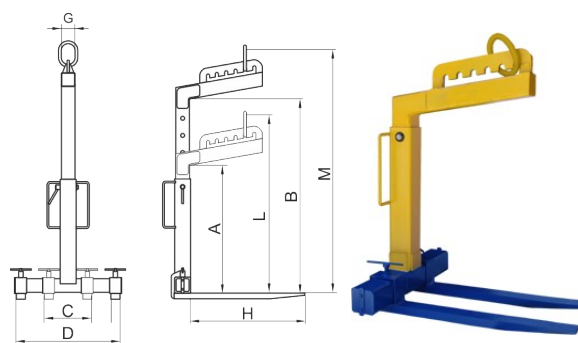

Захваты для поддонов

Цены указаны в рублях с НДС и действительны с 09.01.2019г

Захват для подъема поддонов нераздвижной

Захват предназначен для подъема и перемещения различных типов грузов, размещенных на поддонах (паллетах).
Особенностью работы с захватом данного типа является необходимость подъема за точку, совпадающую с центром тяжести захвата как с грузом, так и без него, для обеспечения горизонтального расположения вилок захвата.

Обозначение	г/п, т	Размер, мм					Вес, кг.	Цена, руб.
		A	C	H	L	G		
ЗП-0,75-1000-1100	0,75	1100	750	1 000	1 418	90x175	120,0	25 841
ЗП-1,5-1000-1250	1,5	1250	750	1 000	1 565	80x140	170,0	29 554
ЗП-2,0-1000-1570	2,0	1570	900	1 000	1 892	80x140	190,0	44 970
ЗП-3,0-1000-1650	3,0	1650	900	1 000	2 158	210x300	250,0	72 601
ЗП-5,0-1100-1650	5,0	1 650	1452	1 100	2208	210x300	540,0	104 594

Захват для подъема поддонов раздвижной

Отличительной особенностью захвата является возможность регулирования расстояния между вилами и высоты захвата, что позволяет ему работать с широкой номенклатурой грузов.
Предусмотренное переставное звено, позволяет подобрать обратный наклон вилок, для предотвращения «схода» поддона при транспортировке.

Обозначение	г/п, т	Размер, мм								Вес, кг.	Цена, руб.
		A	B	C	D	H	L	M	G		
ЗПр-0,75-1000	0,75	1100	1700	450	902	1000	1520	2 120	80x140	160,0	43 721
ЗПр-1,5-1000	1,5	1200	1700	447	907	1000	1570	2 170	120x180	180,0	45 641
ЗПр-2-1000	2,0	1104	1704	442	902	1000	1585	2 185	120x180	214,0	55 821
ЗПр-3-1000	3,0	1101	1701	454	902	1000	1596	2 196	120x180	258,0	73 943
ЗПр-5-1000	5,0	1315	2000	686	1006	1000	1975	2 665	210x300	428,0	128 491